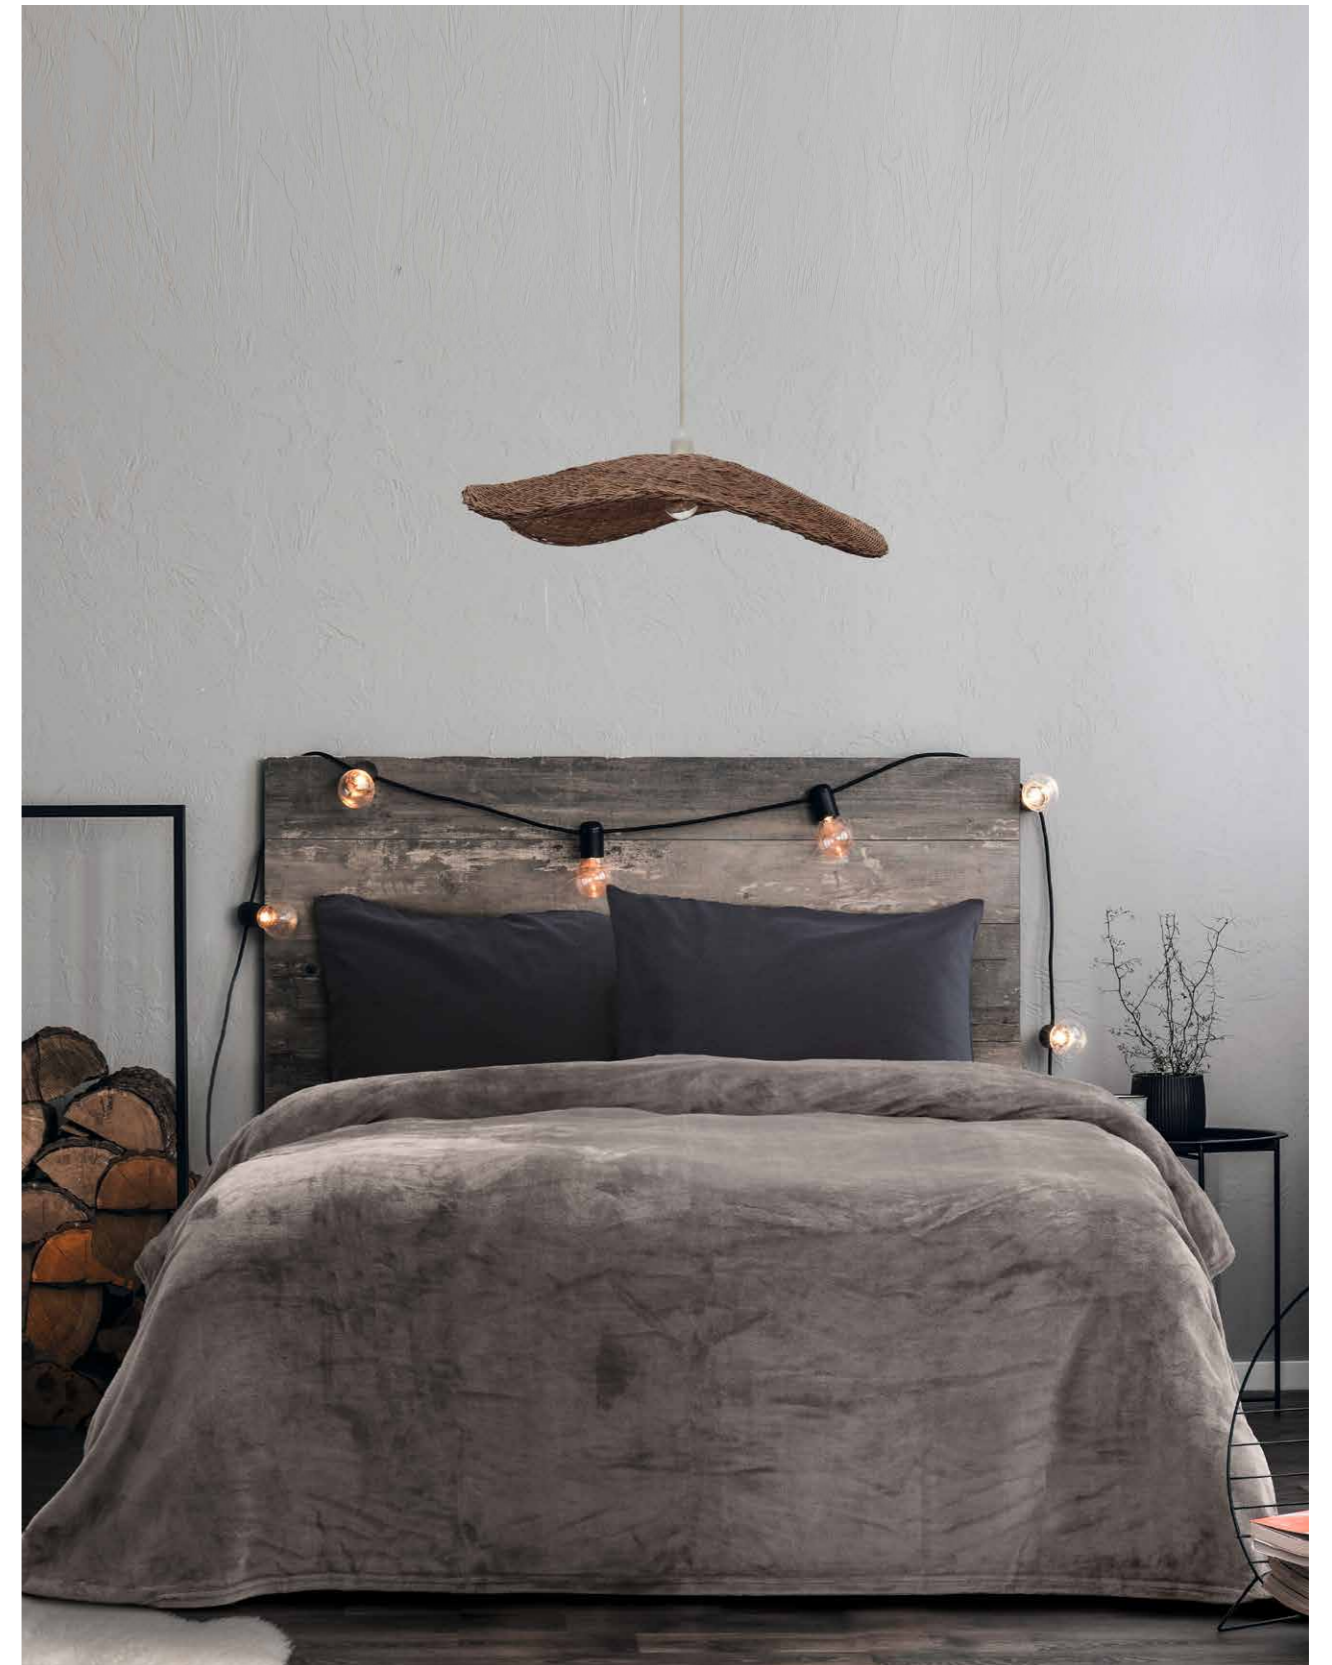

Υπέρδιπλη (220x240)

Meleg

100% Polyester

Κουβέρτα

Μονή (150x220)

Υπέρδιπλη (220x240)

Gray - Green - Light Pink

BEST PRICE