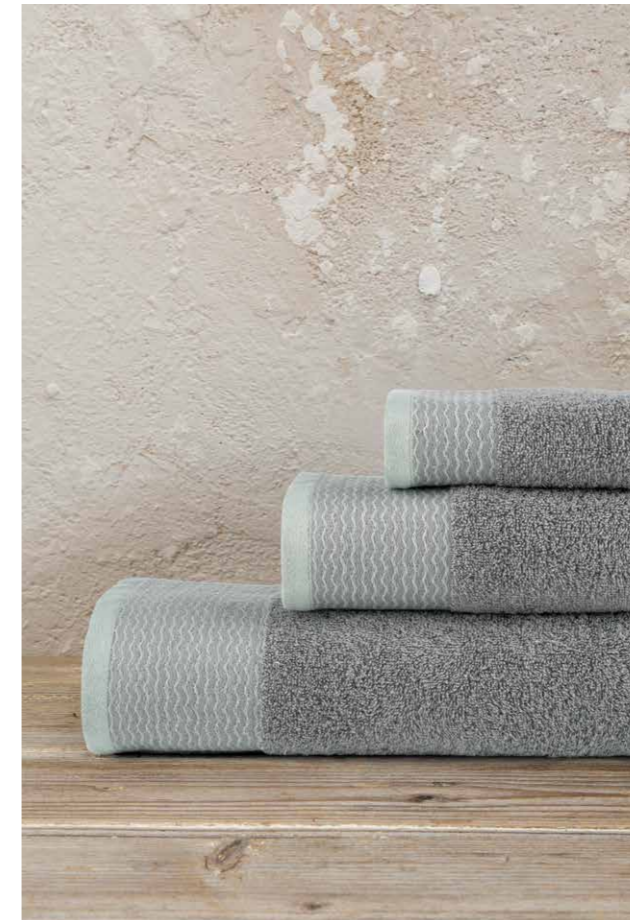

Vertigo

100% Cotton

Σετ πετσέτες 3 τεμαχιών

(1 x 30x50 + 1 x 50x90 + 1 x 70x140)