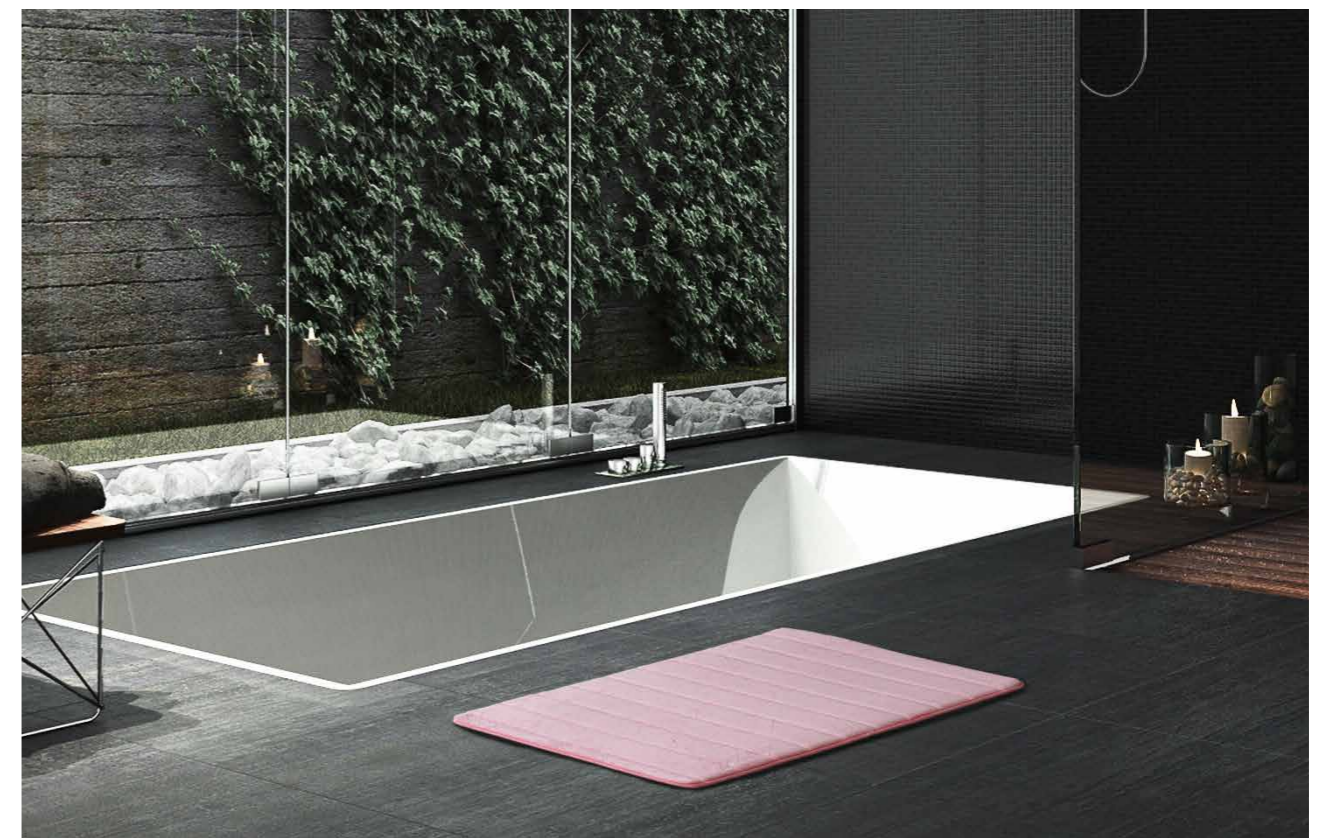

Σετ πετσέτες 3 τεμαχίων

(1 x 30x50 + 1 x 50x90 + 1 x 70x140)

Soft

100% Polyester, Memory Foam

Πατάκι μπάνιου (50x80)

Pink - Gray - Blue

Bordeaux

Molle