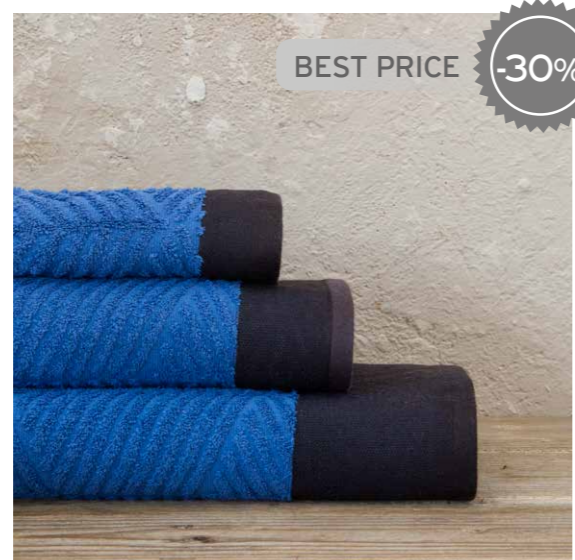

Opera Red

100% Cotton