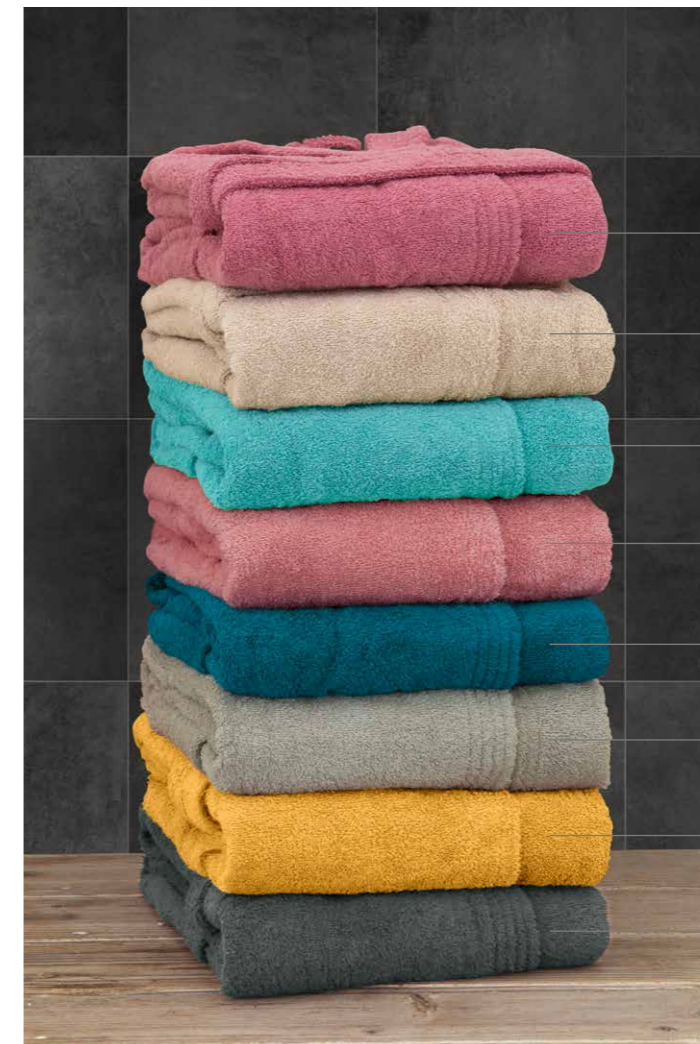

Molle

100% Cotton

Μπουνούζι (Small - Medium - Large - Extra Large - Extra/Extra Large)

Dark Pink

Oat Beige

Dark Aqua

Blush Pink

Blue Petrol

Shadow Gray

Gold

Dark Khaki