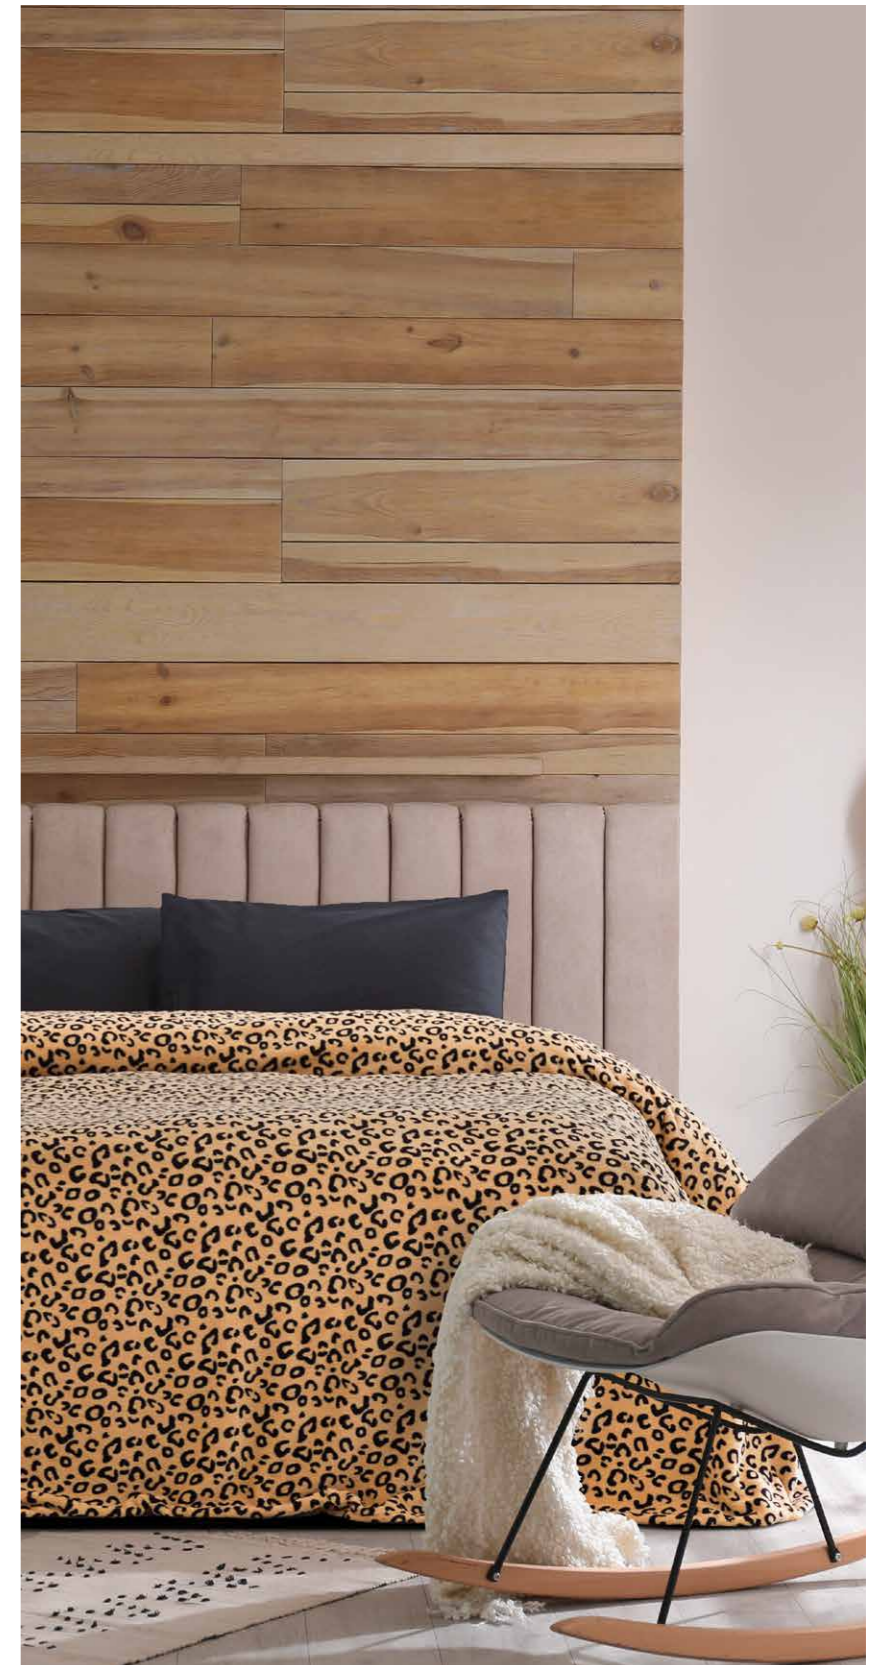

Κουβέρτα

Μονή (150x220)

Υπέρδιπλη (220x240)