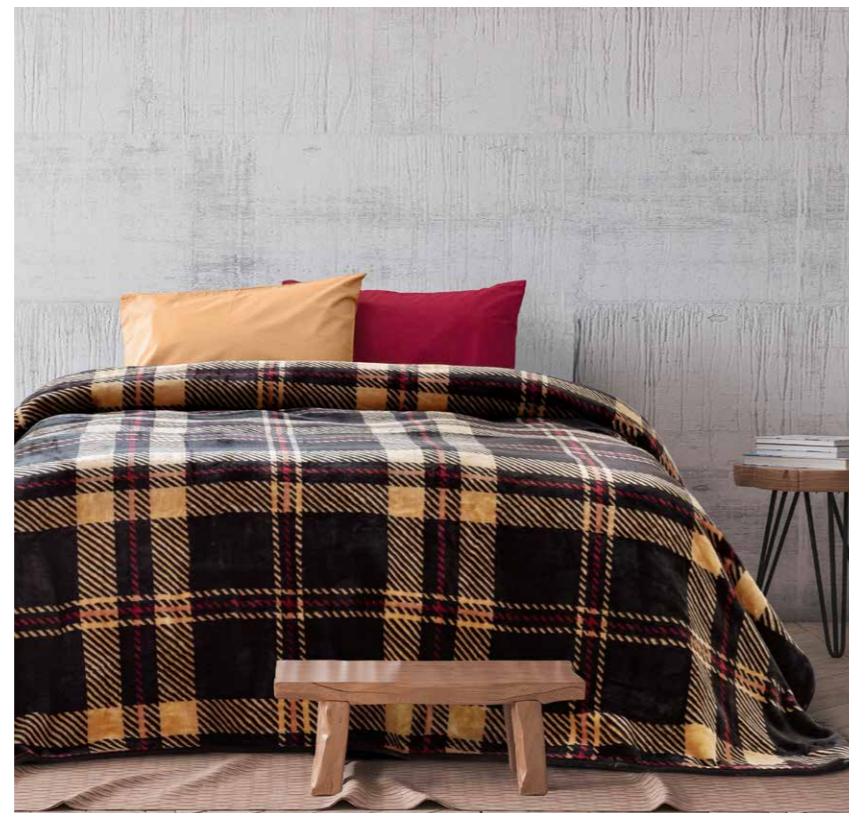

-30%

Olivia

Velour, 100% Polyester

Κουβέρτα

Μονή (160x220)

Υπέρδιπλη (220x240)

BEST PRICE

-30%