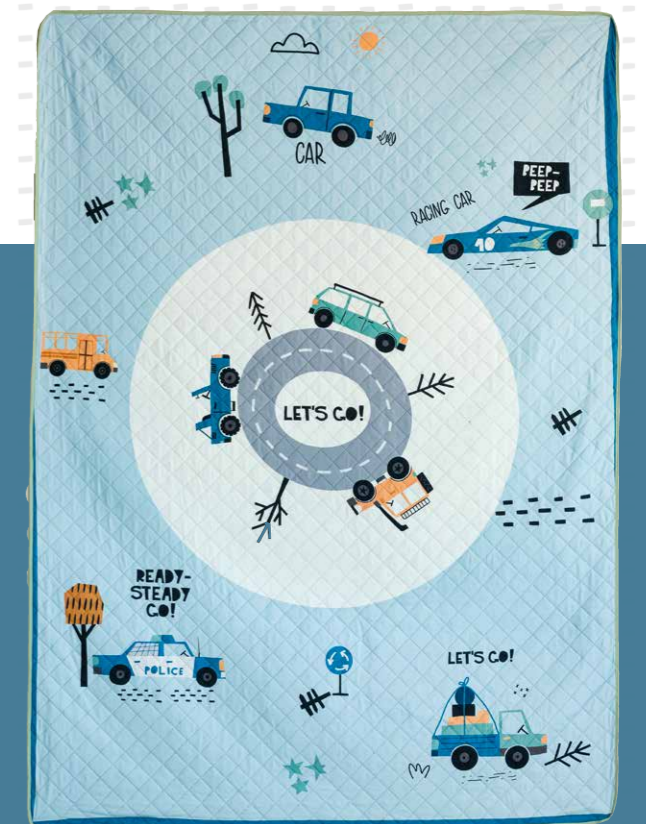

Let's Go!

100% COTTON - 144 T.C.

Σει σεττόνια
Μονά (2 x 170x255 + 1 μαξ/κπ 52x72) **38,00€**

100% MICROFIBER

Κουβερλί
Μονό (160x220) **34,00€**