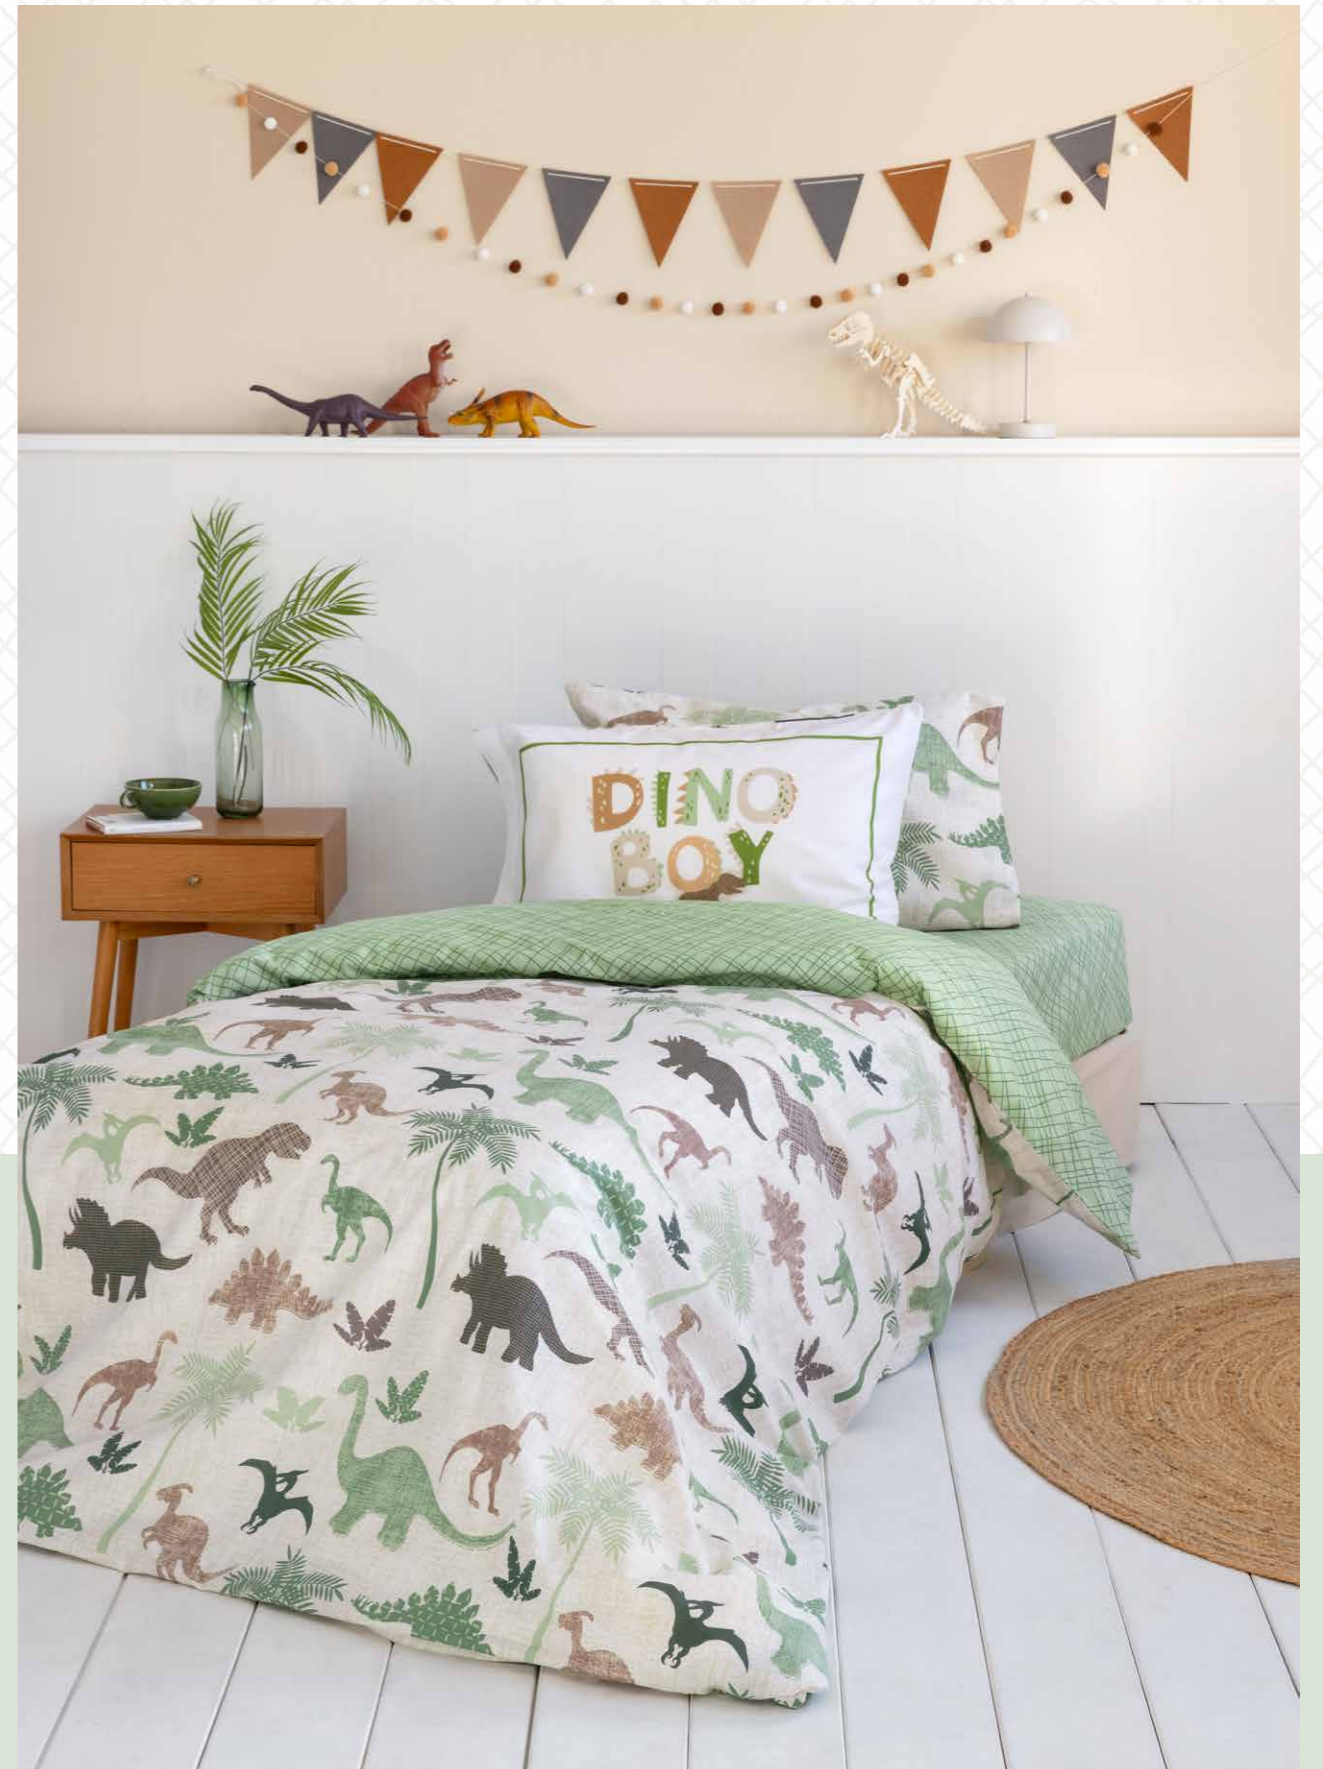

Dino Boy

100% COTTON - 144 T.C.

Σετ σεντόνια
Μονά (2 x 170x255 + 1 μαξ/κη 52x72) **38,00€**

100% MICROFIBER

Κουβερτί
Μονό (160x220) **34,00€**