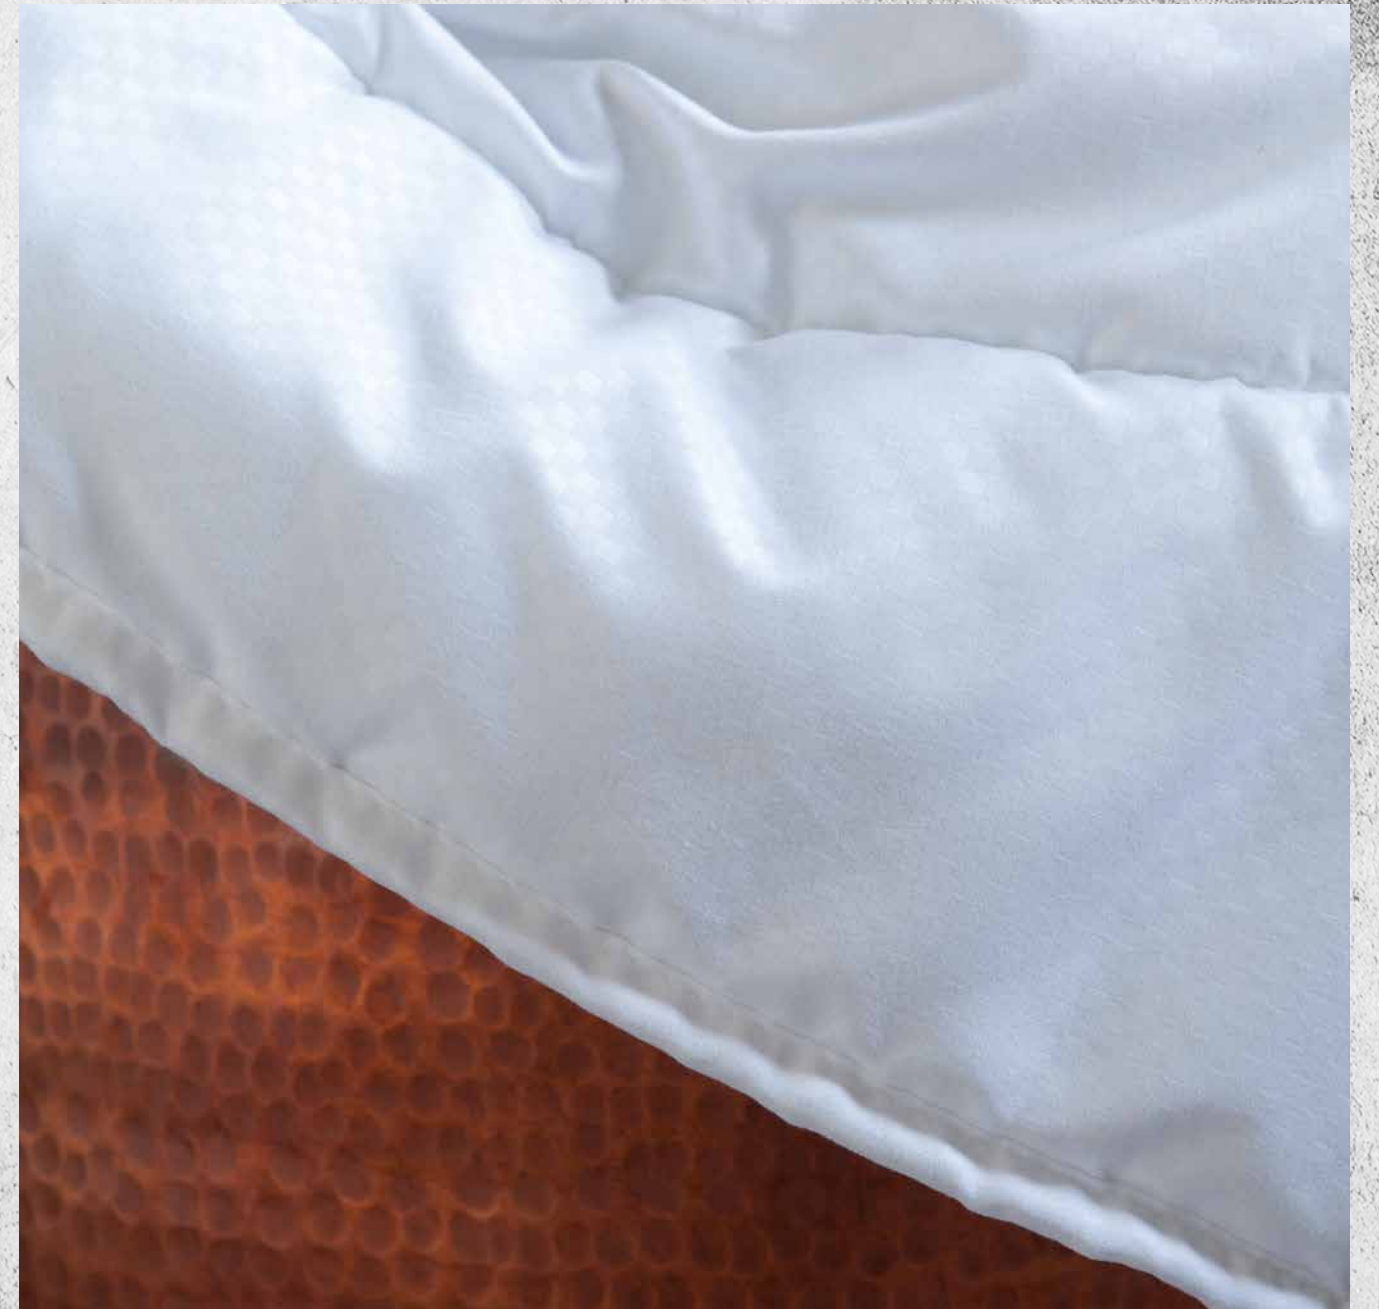

Ευχαριστούμε τα καταστήματα

KOYRTHS CONTRACT

more home

BAGNO Y BAGNO

Creative Direction
Μιλτιάδης Λέσσης

TOOLBOX SPATIAL DESIGNERS

Φωτογραφία
Νίκος Αλεξόπουλος

Styling
Βίκυ Περτσά